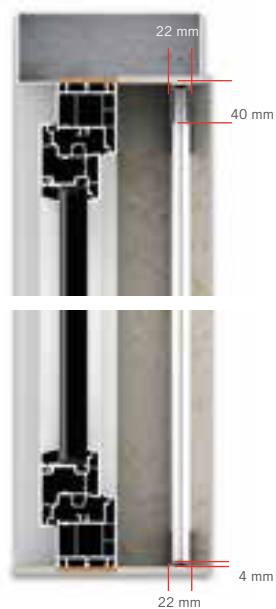

pleat₂₂L

22
mm

Il prodotto ideale per gli spazi ridotti.

Grazie ai soli 22mm di ingombro **Pleat 22** è il prodotto ideale per gli spazi ridotti.

La guida a pavimento è di soli 4 mm di altezza, rendendo agevole il passaggio senza creare ostacoli.

Inoltre la barra maniglia si blocca in qualsiasi punto.

Corde già collegate e pre-installate.

Possibilità di decidere il verso d'apertura in fase di installazione, per una posa più veloce e semplice.

Dimensioni consigliate

Larghezza MAX per modulo 250 cm
Altezza MAX per modulo 295 cm

Colori accessori

NERO

Teli disponibili

PNER. (di serie)
Rete plissettata
nera con maglie da
18x16

PNOR.
Rete plissettata
grigia con maglie
da 18x16

Colori disponibili**Opzioni****Versione 2 ante**

Apertura centrale
Ante asimmetriche
Apertura bi-laterale

Sezione verticale**Sezione laterale****Note**

Specificare al momento dell'ordine se è:

MISURA LUCE La zanzariera verrà fornita 2 mm in meno della luce del vano