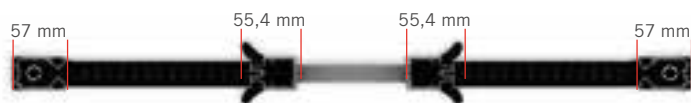

Due ante

Tre ante

Quattro ante