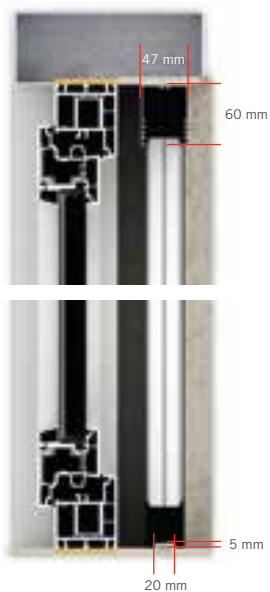

Sezione verticale

Sezione laterale