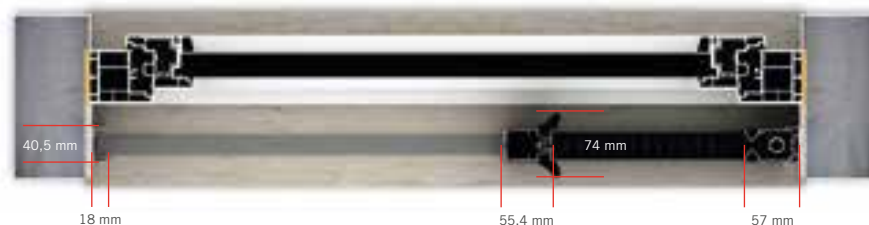

Note

Per il funzionamento del prodotto è necessario che l'altezza superi almeno di 15 cm la larghezza.
Nella versione a più moduli vanno aggiunti 2 mq al minimo di fatturazione per ogni ante in più.