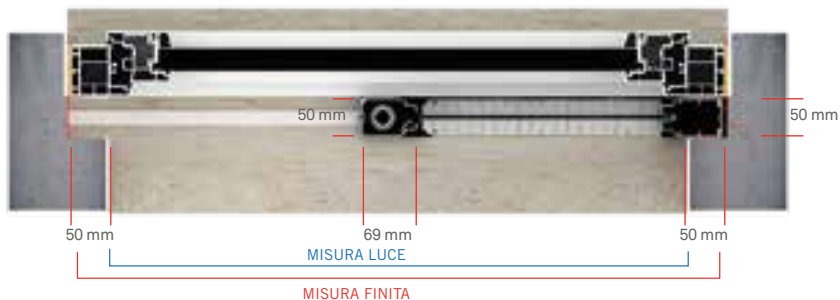

Sezione laterale

Note

Specificare al momento dell'ordine se è:

MISURA LUCE La zanzariera verrà fornita con misure maggiorate in larghezza +100 mm e in altezza + 50 mm della luce del vano

MISURA FINITA La zanzariera verrà fornita con la stessa misura