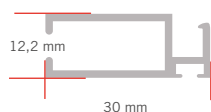

Opzioni

Traversa
Doppia traversa
Angolazione variabile

Centinatura

ARCO RIBASSATO

ARCO TUTTO SESTO

ARCO 3 RAGGI

Profili utilizzati

PROFILO LATERALE
COD. **FIS**

TRAVERSA
COD. **TRF**

Note

Specificare al momento dell'ordine se è:

MISURA LUCE La zanzariera verrà fornita 2 mm in meno della luce del vano
MISURA FINITA La zanzariera verrà fornita con la stessa misura Specificare in fase d'ordine il senso d'apertura (lato cassonetto vista interna)