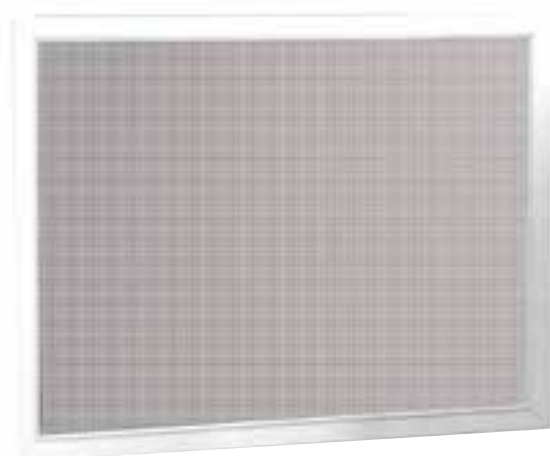

FISSA

Teli disponibili

MET. Rete in alluminio scura

ARG. Rete in alluminio chiara

NOR. (di serie)
Rete grigia in fibra di vetro con maglie da 18x16

ACC. Rete in acciaio

FAS. Rete bianconera in fibra di vetro con maglie da 18x16 a fasce orizzontali

PETN. Pet-Screen nera, rete in poliestere con rivestimento in Pvc ultrasensibile maglie 14,5x10

PETG. Pet-Screen grigia, rete in poliestere con rivestimento in Pvc ultrasensibile maglie 14,5x10

Colori disponibili

Opzioni

Traversa
Doppia traversa
Angolazione variabile

Centinatura

ARCO RIBASSATO

ARCO TUTTO SESTO

ARCO 3 RAGGI

Profili utilizzati

PROFILO LATERALE
COD. **FIS**