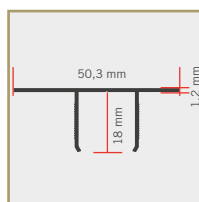

STAFFA DI FISSAGGIO GUIDA LATERALE (PER FISSAGGI LATERALI)