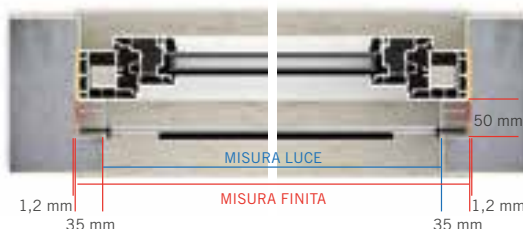

INCASSATA 50 R4

COMANDO A CATENELLA

L'incasso non è mai stato così facile.

Zanzariera ad incasso da 50 mm di ingombro con comando a catena per facilitare le operazioni di apertura e chiusura senza più doversi chinare. Il comando a catena può essere installato a richiesta sia a destra che a sinistra del cassonetto.

* Può essere installato per altezza massima 180 cm

Colori disponibili

Sezione verticale

FISSAGGIO FRONTALE/ LATERALE

Sezione laterale

FISSAGGIO FRONTALE

FISSAGGIO LATERALE

Note

Specificare al momento dell'ordine se è:

MISURA LUCE La zanzariera verrà fornita con misure maggiorate in larghezza +70mm e in altezza + 50 mm della luce del vano

MISURA FINITA La zanzariera verrà fornita con la stessa misura