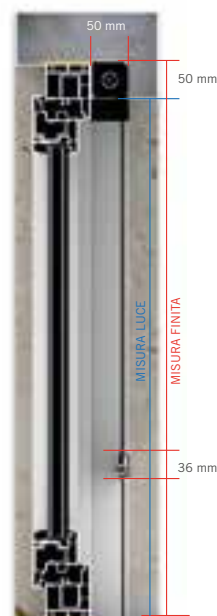

INCASSATA 50 R4

COMANDO A CATENELLA

L'incasso non è mai stato così facile.

Zanzariera ad incasso da 50 mm di ingombro con comando a catena per facilitare le operazioni di apertura e chiusura senza più doversi chinare. Il comando a catena può essere installato a richiesta sia a destra che a sinistra del cassonetto.

Dimensioni consigliate

Larghezza MIN 40 cm MAX 180 cm
Altezza MAX 320 cm

Colori accessori

NERO

Teli disponibili

NOR. (di serie) Rete grigia in fibra di vetro con maglie da 18x16

NER. Rete nera in fibra di vetro con maglie da 18x16

* Può essere installato per altezza massima 180 cm

Colori disponibili

Sezione verticale

FISSAGGIO FRONTALE/ LATERALE

Sezione laterale

FISSAGGIO FRONTALE

FISSAGGIO LATERALE

Note