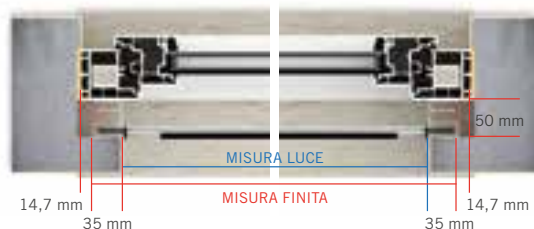

INCASSATA 50 R4

COMANDO A CATENELLA

L'incasso non è mai stato così facile.

Zanzariera ad incasso da 50 mm di ingombro con comando a catena per facilitare le operazioni di apertura e chiusura senza più doversi chinare. Il comando a catena può essere installato a richiesta sia a destra che a sinistra del cassonetto.

Dimensioni consigliate

Larghezza MIN 40 cm MAX 180 cm
Altezza MAX 320 cm

Colori accessori

NERO

Teli disponibili

NOR. (di serie) Rete grigia in fibra di vetro con maglie da 18x16

NER. Rete nera in fibra di vetro con maglie da 18x16

* Può essere installato per altezza massima 180 cm

Colori disponibili

Sezione verticale

FISSAGGIO FRONTALE/ LATERALE

Sezione laterale

FISSAGGIO FRONTALE

FISSAGGIO LATERALE

Note

Specificare al momento dell'ordine se è:

MISURA LUCE La zanzariera verrà fornita con misure maggiorate in larghezza +70mm e in altezza + 50 mm della luce del vano

MISURA FINITA La zanzariera verrà fornita con la stessa misura