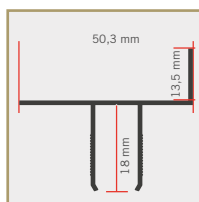

Staffe di fissaggio

STAFFA DI FISSAGGIO GUIDA LATERALE (DI SERIE, PER FISSAGGI FORNTALI)