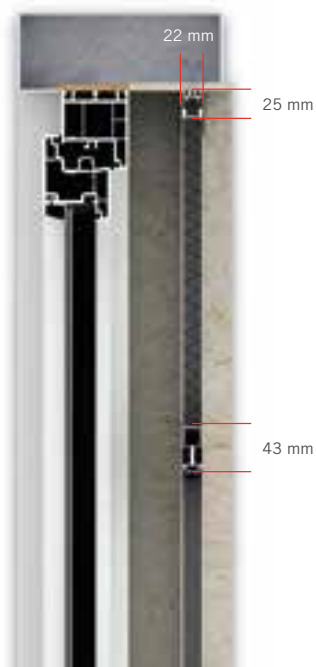

pleat₂₂V

22
mm

ESTERNO

Design pulito ed essenziale.

Soli 22 mm di ingombro è il prodotto ideale per gli spazi ridotti. Inoltre la barra maniglia si blocca in qualsiasi punto. Corde già collegate e pre-installate. Il sistema Pleat non prevede nessuna plastica esterna a vista, ottenendo una soluzione più pulita e lineare.

Su richiesta

ASTA DI MOVIMENTAZIONE
60 cm / 100 cm a richiesta

Dimensioni consigliate

Larghezza Max per modulo 200 cm h 2,5 m

Colori accessori

NERO

Teli disponibili

PNER. (di serie)
Rete plissettata
nera con maglie da
18x16

PNOR.
Rete plissettata
grigia con maglie
da 18x16

Colori disponibili

Sezione verticale

Sezione laterale

Note

Specificare al momento dell'ordine se è:

- _MISURA LUCE_ La zanzariera verrà fornita 2 mm in meno della luce del vano
- _MISURA FINITA_ La zanzariera verrà fornita con la stessa misura