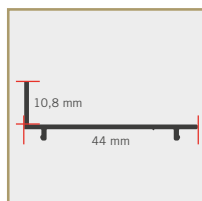

STAFFA DI FISSAGGIO CASSONETTO (DI SERIE, PER FISSAGGI FRONTALI)