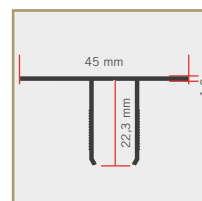

STAFFA DI FISSAGGIO GUIDA LATERALE (PER FISSAGGI LATERALI)