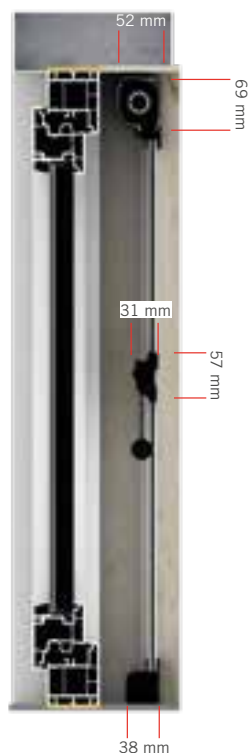

52 mm

ESTERNO

Fluida e maneggevole.

Avvolgimento verticale a molla con cassonetto da 50 mm di ingombro, completa di tappi telescopici oer un eventuale margine di errore di 5 mm in fase di installazione.

Varianti

Larghezza MIN 60 cm MAX 200 cm
Altezza MAX 260 cm

Colori accessori

BIANCO • AVORIO • NERO • MARRONE • BRONZO

Teli disponibili

NOR. (di serie)
Rete grigia in fibra di vetro con maglie da 18x16

NER. Rete nera in fibra di vetro con maglie da 18x16

FAS. Rete bianconera in fibra di vetro con maglie da 18x16 a fasce orizzontali

ANOR. Look out grigia rete in fibra di vetro ad alta trasparenza

ANER. Look out nera rete in fibra di vetro ad alta trasparenza

Colori disponibili

Opzioni

Cricchetto decentrato nella variante con chiusura a cricchetto.

Sezione verticale

Sezione laterale

Note

Specificare al momento dell'ordine se è:

MISURA LUCE La zanzariera verrà fornita 2 mm in meno della luce del vano
MISURA FINITA La zanzariera verrà fornita con la stessa misura