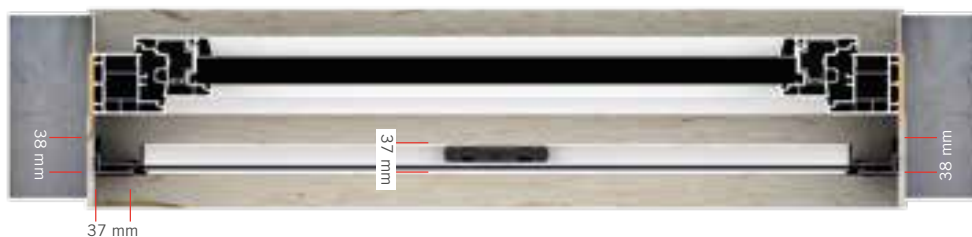

52 mm

ESTERNO

Fluida e maneggevole.

Avvolgimento verticale a molla con cassonetto da 50 mm di ingombro, completa di tappi telescopici oer un eventuale margine di errore di 5 mm in fase di installazione.

Varianti

Larghezza MIN 60 cm MAX 200 cm
Altezza MAX 260 cm

Colori accessori

BIANCO • AVORIO • NERO • MARRONE • BRONZO

Teli disponibili

NOR. (di serie)
Rete grigia in fibra di vetro con maglie da 18x16

NER. Rete nera in fibra di vetro con maglie da 18x16

FAS. Rete bianconera in fibra di vetro con maglie da 18x16 a fasce orizzontali

ANOR. Look out grigia rete in fibra di vetro ad alta trasparenza

ANER. Look out nera rete in fibra di vetro ad alta trasparenza

Colori disponibili

Opzioni

Cricchetto decentrato nella variante con chiusura a cricchetto.

Sezione verticale

Sezione laterale

Note

Specificare al momento dell'ordine se è:

MISURA LUCE La zanzariera verrà fornita 2 mm in meno della luce del vano
MISURA FINITA La zanzariera verrà fornita con la stessa misura