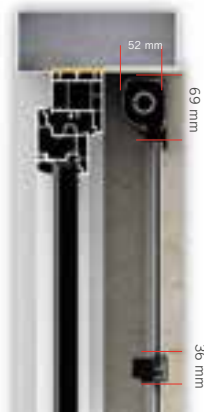

R-EASY/C-EASY

MOLLA VERTICALE A CATENA

52 mm

40 mm

Per porte di grandi dimensioni.

Pensate per porte di grandi dimensioni, il modello **R EASY** ha il comando di avvolgimento verticale a catena, inoltre è abbinata una molla che permette di mantenere in tensione il telo con la zanzariera chiusa e ne semplifica l'apertura a pedale. A richiesta è installabile con i comandi di apertura anche esterni.

CASSONETTO DA 50 // Larghezza MIN 40 cm MAX 180 cm
Altezza MAX 260 cm

CASSONETTO DA 38 // Larghezza MIN 40 cm MAX 160 cm
Altezza MAX 180 cm

Colori accessori

BIANCO • AVORIO • NERO (*di serie*) • MARRONE

Teli disponibili

FIL. Tessuto in filtrante solare color sabbia in fibra di vetro con rivestimento in Ovc trasparenza 5%*

* Può essere installato per altezza massima 180 cm

Colori disponibili

Opzioni

Maniglia esterna
Catena interna/esterna

Sezione verticale

R-EASY_CASSONETTO DA 50

C-EASY_CASSONETTO DA 38

Sezione laterale

Note

Specificare al momento dell'ordine se è:

MISURA LUCE La zanzariera verrà fornita 2 mm in meno della luce del vano
MISURA FINITA La zanzariera verrà fornita con la stessa misura