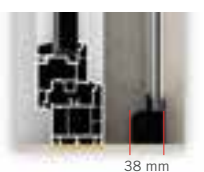

Dimensioni consigliate

CASSONETTO DA 50 // Larghezza MIN 40 cm MAX 180 cm
Altezza MAX 260 cm

CASSONETTO DA 38 // Larghezza MIN 40 cm MAX 160 cm
Altezza MAX 180 cm

Colori accessori

BIANCO • AVORIO • NERO (*di serie*) • MARRONE

Teli disponibili

NOR. (*di serie*) Rete grigia in fibra di vetro con maglie da 18x16

NER. Rete nera in fibra di vetro con maglie da 18x16

ANOR. Look out grigia rete in fibra di vetro ad alta trasparenza

ANER. Look out nera rete in fibra di vetro ad alta trasparenza

FAS. Rete bianconera in fibra di vetro con maglie da 18x16 a fasce orizzontali

OSC. Black-out tessuto oscurante bianco in fibra di vetro con laminazione di Pvc trasparenza 0% *

OSCG. Black-out tessuto oscurante grigia in fibra di vetro con laminazione di Pvc trasparenza 0%*

FIL. Tessuto in filtrante solare color sabbia in fibra di vetro con rivestimento in Ovc trasparenza 5%*

* Può essere installato per altezza massima 180 cm

Colori disponibili

Opzioni

Maniglia esterna
Catena interna/esterna

Sezione verticale

C-EASY_CASSONETTO DA 38

Sezione laterale

Note

Specificare al momento dell'ordine se è:

MISURA LUCE La zanzariera verrà fornita 2 mm in meno della luce del vano
MISURA FINITA La zanzariera verrà fornita con la stessa misura