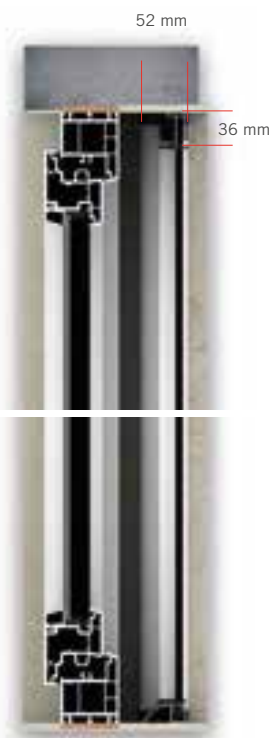

Sezione verticale

Sezione laterale