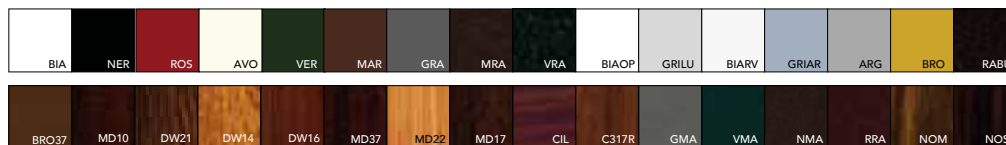

## Colori accessori

BIANCO • AVORIO • NERO (*di serie*) • MARRONE

## Teli disponibili

**NOR.** (*di serie*)  
Rete grigia in fibra di vetro con maglie da 18x16

**NER.** Rete nera in fibra di vetro con maglie da 18x16

**FAS.** Rete bianconera in fibra di vetro con maglie da 18x16 a fasce orizzontali

**ANOR.** Look out grigia rete in fibra di vetro ad alta trasparenza

**ANER.** Look out nera rete in fibra di vetro ad alta trasparenza

## Colori disponibili