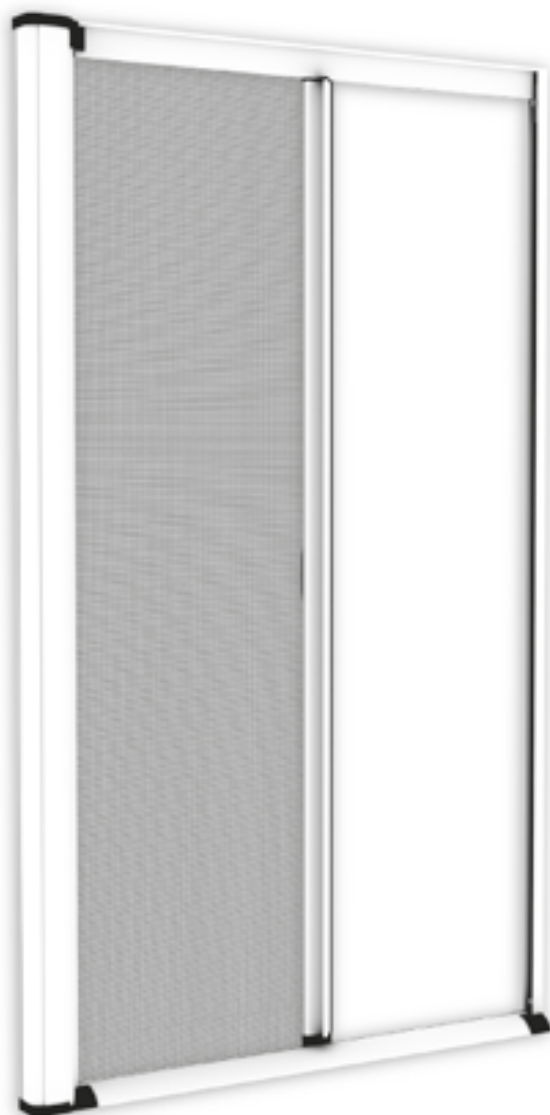

R2B

CON GUIDA BASSA

Profili arrotondati per un design moderno.

R2 B è la versione a scorrimento orizzontale con guida bassa di soli 2 cm d'altezza e chiusura magnetica.

La guida a pavimento, grazie al design arrotondato è calpestabile agevolando il passaggio.

La soluzione ideale per porte-finestre di largo passaggio.

Accessori di serie

GUIDA RIBASSATA DI 2 CM

La guida a pavimento è alta solo 2 cm, inoltre il profilo è completamente arrotondato così da essere calpestabile. Fornita sempre argento OSS.

BOTTONE ANTIVENTO

Bottone antivento ai lati, impediscono al tessuto di fuoriuscire dalle guide in caso di vento o di spinte accidentali.

MANIGLIA

Per facilitare le operazioni di apertura e chiusura anche dall'esterno è in dotazione una pratica maniglia a vaschetta.

FAS. Rete bianconera in fibra di vetro con maglie da 18x16 a fasce orizzontali

ANOR. Look out grigia rete in fibra di vetro ad alta trasparenza

ANER. Look out nera rete in fibra di vetro ad alta trasparenza