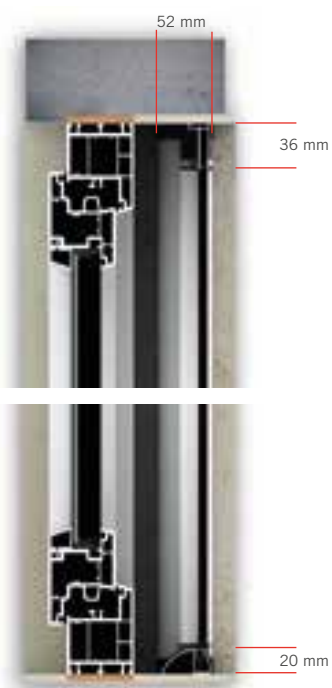

Sezione verticale