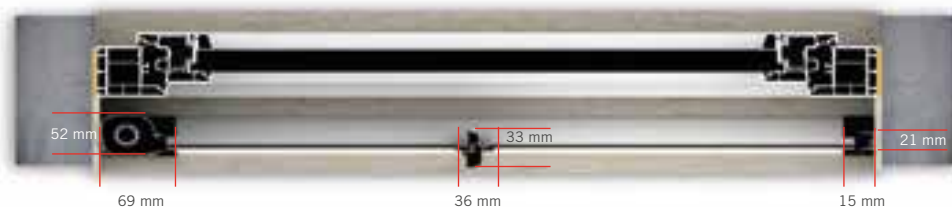

R2B

CON GUIDA BASSA

Profili arrotondati per un design moderno.

R2 B è la versione a scorrimento orizzontale con guida bassa di soli 2 cm d'altezza e chiusura magnetica.

La guida a pavimento, grazie al design arrotondato è calpestabile agevolando il passaggio.

Larghezza MIN 60 cm MAX 180 cm
Altezza MAX 260 cm

Colori accessori

BIANCO • AVORIO • NERO (*di serie*) • MARRONE

Teli disponibili

NOR. (*di serie*)
Rete grigia in fibra di vetro con maglie da 18x16

NER. Rete nera in fibra di vetro con maglie da 18x16

FAS. Rete bianconera in fibra di vetro con maglie da 18x16 a fasce orizzontali

ANOR. Look out grigia rete in fibra di vetro ad alta trasparenza

ANER. Look out nera rete in fibra di vetro ad alta trasparenza

Colori disponibili

Sezione verticale

Sezione laterale

Note

Specificare al momento dell'ordine se è:

MISURA LUCE La zanzariera verrà fornita 2 mm in meno della luce del vano
MISURA FINITA La zanzariera verrà fornita con la stessa misura