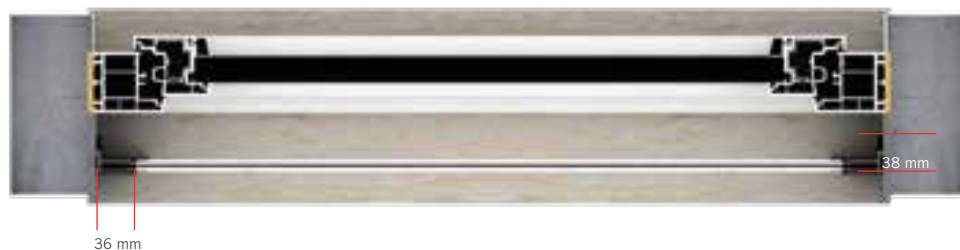

Sezione laterale

Note

Specificare al momento dell'ordine se è:

MISURA LUCE La zanzariera verrà fornita 2 mm in meno della luce del vano

MISURA FINITA La zanzariera verrà fornita con la stessa misura

Il gruppo catena viene installato di serie a DX.