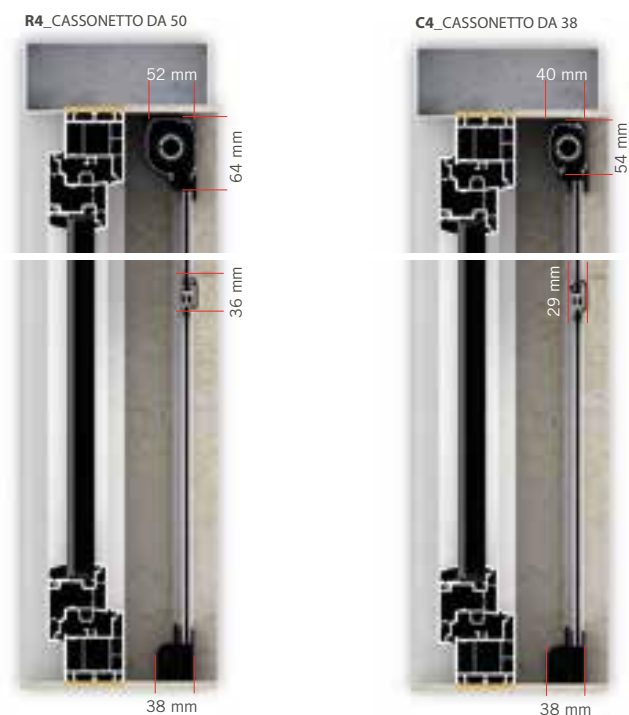

Sezione verticale