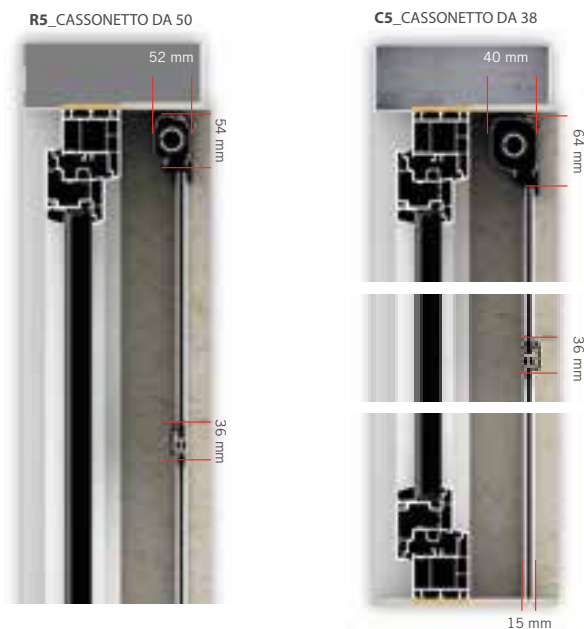

Dimensioni consigliate

CASSONETTO DA 50 // Larghezza MIN 40 cm MAX 180 cm
Altezza MAX 260 cm

CASSONETTO DA 38 // Larghezza MIN 40 cm MAX 160 cm
Altezza MAX 180 cm

Colori accessori

BIANCO • AVORIO • NERO • MARRONE

Teli disponibili

NOR. (di serie) Rete grigia in fibra di vetro con maglie da 18x16

NER. Rete nera in fibra di vetro con maglie da 18x16

ANOR. Look out grigia rete in fibra di vetro ad alta trasparenza

ANER. Look out nera rete in fibra di vetro ad alta trasparenza

FAS. Rete bianconera in fibra di vetro con maglie da 18x16 a fasce orizzontali

OSC. Black-out tessuto oscurante bianco in fibra di vetro con laminazione di Pvc trasparenza 0% *

OSCG. Black-out tessuto oscurante grigia in fibra di vetro con laminazione di Pvc trasparenza 0%*

FIL. Tessuto in filtrante solare color sabbia in fibra di vetro con rivestimento in Ovc trasparenza 5%*

* Può essere installato per altezza massima 180 cm

Colori disponibili

Sezione verticale

Sezione laterale