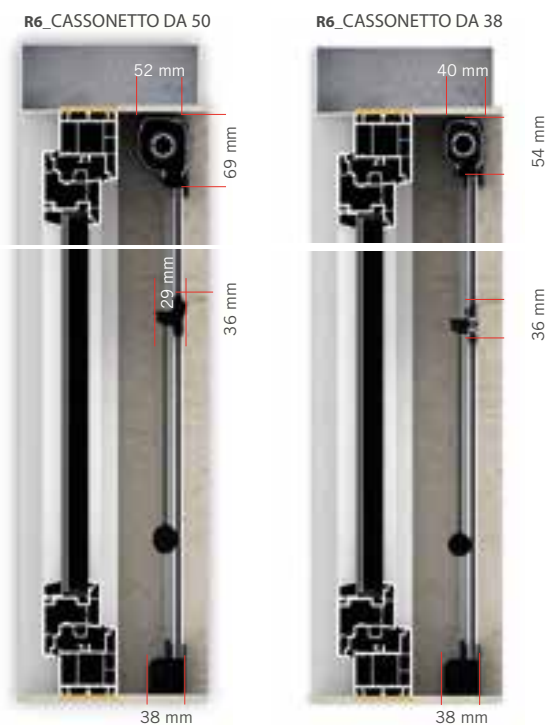

R6/C6

MOLLA VERTICALE CON CRICCHETTO

52 mm

40 mm

Design e sicurezza!

Avvolgimento a molla a scorrimento verticale con esclusivo sistema di aggancio della maniglia a cricchetto: un punto in più al valore sicurezza!

Il sistema a cricchetto non permette lo sgancio accidentale della barra maniglia da parte di bambini o colpi di vento. Il cassonetto può essere da 50 mm o da 38 mm di ingombro.

Accessori di serie

AGGANCIO

FIL. Tessuto in filtrante solare color sabbia in fibra di vetro con rivestimento in Ovc trasparenza 5%*

* Può essere installato per altezza massima 180 cm

Colori disponibili

Opzioni

Cricchetto interno/esterno decentrato

Sezione verticale

Sezione laterale

Note

Specificare al momento dell'ordine se è:

MISURA LUCE La zanzariera verrà fornita 2 mm in meno della luce del vano
MISURA FINITA La zanzariera verrà fornita con la stessa misura