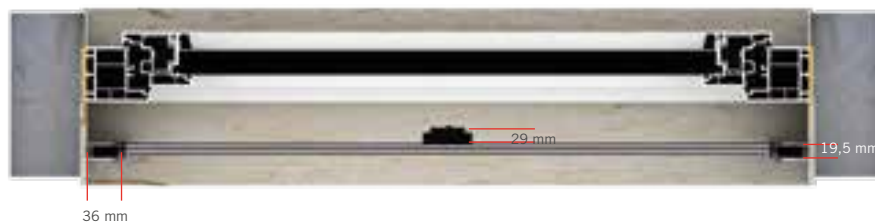

R7/C7

MOLLA VERTICALE CON
CRICCHETTO E
GUIDE TELESCOPICHE

52
mm

40
mm

ESTERNO

Versatilità e sicurezza.

Versatilità e sicurezza in perfetta simbiosi per questo modello. Avvolgimento a molla e scorrimento verticale con sistema di aggancio della maniglia a cricchetto e doppia guida di scorrimento. Le doppie guide risolvono il problema del fuori squadra del vano luce

Teli disponibili

NOR. (di serie) Rete grigia in fibra di vetro con maglie da 18x16

NER. Rete nera in fibra di vetro con maglie da 18x16

ANOR. Look out grigia rete in fibra di vetro ad alta trasparenza

ANER. Look out nera rete in fibra di vetro ad alta trasparenza

FIL. Tessuto filtrante solare color sabbia in fibra di vetro con rivestimento in Ovc trasparenza 5%*

* Può essere installato per altezza massima 180 cm

Colori disponibili

Sezione verticale

R7_CASSONETTO DA 50

C7_CASSONETTO DA 38

Sezione laterale

Note

Specificare al momento dell'ordine se è:

MISURA LUCE La zanzariera verrà fornita 2 mm in meno della luce del vano
MISURA FINITA La zanzariera verrà fornita con la stessa misura