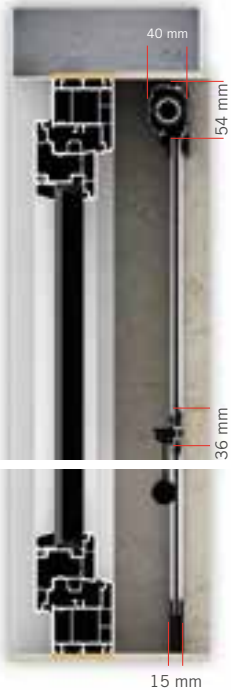

R7/C7

MOLLA VERTICALE CON
CRICCHETTO E
GUIDE TELESCOPICHE

52
mm

40
mm

ESTERNO

Versatilità e sicurezza.

Versatilità e sicurezza in perfetta simbiosi per questo modello. Avvolgimento a molla e scorrimento verticale con sistema di aggancio della maniglia a cricchetto e doppia guida di scorrimento. Le doppie guide risolvono il problema del fuori squadra del vano luce

Dimensioni consigliate

CASSONETTO DA 50 // Larghezza MIN 60 cm MAX 180 cm
Altezza MAX 260 cm

CASSONETTO DA 38 // Larghezza MIN 50 cm MAX 180 cm
Altezza MAX 180 cm

Colori accessori

BIANCO • AVORIO • NERO • MARRONE

FIL. Tessuto filtrante solare color sabbia in fibra di vetro con rivestimento in Ovc trasparenza 5%*

* Può essere installato per altezza massima 180 cm

Colori disponibili

Sezione verticale

R7_CASSONETTO DA 50

C7_CASSONETTO DA 38

Sezione laterale

Note

Specificare al momento dell'ordine se è:

MISURA LUCE La zanzariera verrà fornita 2 mm in meno della luce del vano
MISURA FINITA La zanzariera verrà fornita con la stessa misura