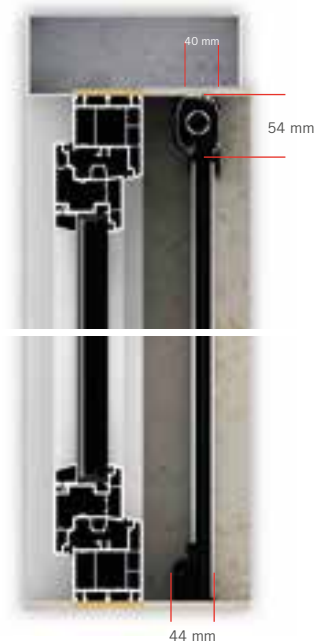

Con il suo ingombro da 38 mm è installabile sia su finestre che porte-finestre.

Variante a torsione

Basetta

Accessori di serie

PIEDINO REGOLABILE

CUFFIA TELESCOPICA

Optionals

RALLENTATORE

Il sistema di freno controlla il riavvolgimento del telo rallentandone la risalita in modo uniforme. Può essere installato per LARGHEZZA MIN 60 cm.

Dimensioni consigliate

Larghezza MIN 50 cm MAX 160 cm
Altezza MAX 260 cm

Colori accessori

NERO

Teli disponibili

NOR. (di serie)
Rete grigia in fibra di vetro con maglie da 18x16

NER. Rete nera in fibra di vetro con maglie da 18x16

FAS. Rete bianconera in fibra di vetro con maglie da 18x16 a fasce orizzontali

ANOR. Look out grigia rete in fibra di vetro ad alta trasparenza

ANER. Look out nera rete in fibra di vetro ad alta trasparenza

Colori disponibili

Opzioni

Variante con barra maniglia a torsione

Sezione verticale