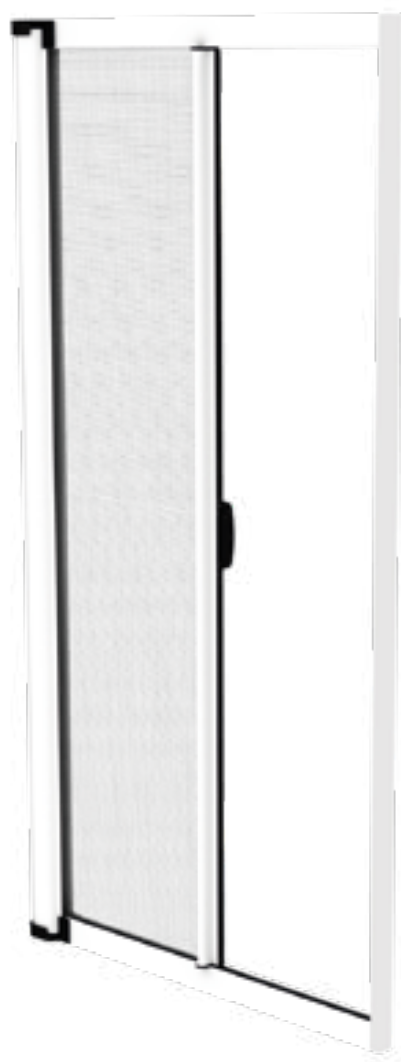

SMALL2

38 mm

Indicata per porte-finestre.

Una zanzariera a scorrimento laterale con molla di richiamo e aggancio magnetico, appropriata principalmente per porte-finestre. Il sistema di freno controlla il riavvolgimento del telo rallentandone lo scorrimento in modo uniforme.

Accessori di serie

CUFFIA TELESCOPICA

Optionals

GUIDA BASSA

RALLENTATORE

Il sistema di freno controlla il riavvolgimento del telo rallentandone la risalita in modo uniforme. Può essere installato per LARGHEZZA MIN 60 cm.

Dimensioni consigliate

Larghezza MIN 40 cm MAX 160 cm
Altezza MAX 260 cm

Colori accessori

NERO

Teli disponibili

NOR. (di serie)
Rete grigia in fibra di vetro con maglie da 18x16

NER. Rete nera in fibra di vetro con maglie da 18x16

FAS. Rete bianconera in fibra di vetro con maglie da 18x16 a fasce orizzontali

ANOR. Look out grigia rete in fibra di vetro ad alta trasparenza

ANER. Look out nera rete in fibra di vetro ad alta trasparenza