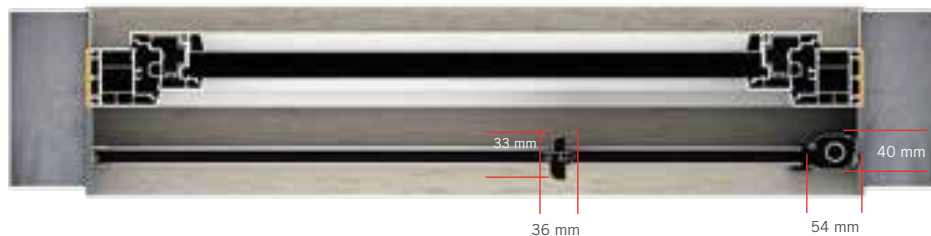

Note

NOTE_ Specificare al momento dell'ordine se è:

MISURA LUCE La zanzariera verrà fornita 2 mm in meno della luce del vano
MISURA FINITA La zanzariera verrà fornita con la stessa misura

Specificare in fase d'ordine il senso d'apertura (lato cassonetto vista interna)