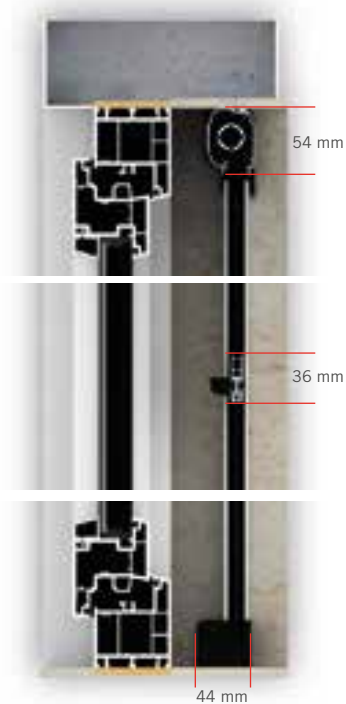

Sezione verticale

Sezione laterale