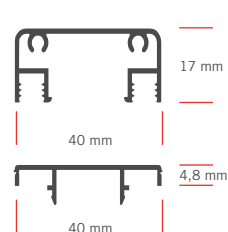

Specificare al momento dell'ordine se è:

MISURA LUCE La zanzariera verrà fornita 2 mm in meno della luce del vano
MISURA FINITA La zanzariera verrà fornita con la stessa misura

SVINCOLA

TELAIO A L

Sezione laterale

Sezione verticale

Dettagli profilo

PROFILI UTILIZZATI - RAPP. 1:2

TELAIO L

BATTUTA CENTRALE

PROFILI ANTA

PROFILO TRAVERSA

SVINCOLA

TELAIO AZ

Sezione laterale

Sezione verticale

Dettagli profilo

PROFILI UTILIZZATI - RAPP. 1:2

TELAIO Z

BATTUTA CENTRALE

PROFILI ANTA