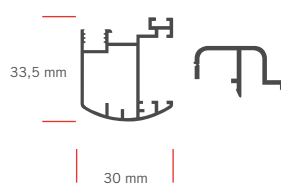

Specificare al momento dell'ordine se è:

MISURA LUCE La zanzariera verrà fornita 2 mm in meno della luce del vano
MISURA FINITA La zanzariera verrà fornita con la stessa misura

SVINCOLA

TELAIO A L

Sezione laterale

Sezione verticale

Dettagli profilo

PROFILI UTILIZZATI - RAPP. 1:2

TELAIO L

BATTUTA CENTRALE

PROFILI ANTA

PROFILO TRAVERSA

SVINCOLA

TELAIO AZ

Sezione laterale

Sezione verticale

Dettagli profilo

PROFILI UTILIZZATI - RAPP. 1:2

TELAIO Z

BATTUTA CENTRALE

PROFILI ANTA