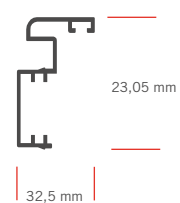

Specificare al momento dell'ordine se è:

MISURA LUCE La zanzariera verrà fornita 2 mm in meno della luce del vano
MISURA FINITA La zanzariera verrà fornita con la stessa misura

SVINCOLA

TELAIO A L

Sezione laterale

Sezione verticale

Dettagli profilo

PROFILI UTILIZZATI - RAPP. 1:2

TELAIO L

BATTUTA CENTRALE

PROFILI ANTA

PROFILO TRAVERSA

SVINCOLA

TELAIO AZ

Sezione laterale

Sezione verticale

Dettagli profilo

PROFILI UTILIZZATI - RAPP. 1:2

TELAIO Z

BATTUTA CENTRALE

PROFILI ANTA