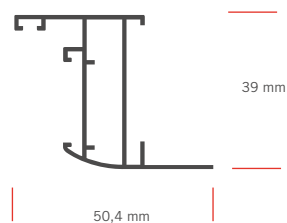

Specificare al momento dell'ordine se è:

MISURA LUCE La zanzariera verrà fornita 2 mm in meno della luce del vano
MISURA FINITA La zanzariera verrà fornita con la stessa misura

SVINCOLA

TELAIO A L

Sezione laterale

Sezione verticale

Dettagli profilo

PROFILI UTILIZZATI - RAPP. 1:2

TELAIO L

BATTUTA CENTRALE

PROFILI ANTA

PROFILO TRAVERSA

SVINCOLA

TELAIO AZ

Sezione laterale

Sezione verticale

Dettagli profilo

PROFILI UTILIZZATI - RAPP. 1:2

TELAIO Z

BATTUTA CENTRALE

PROFILI ANTA

PROFILO TRAVERSA