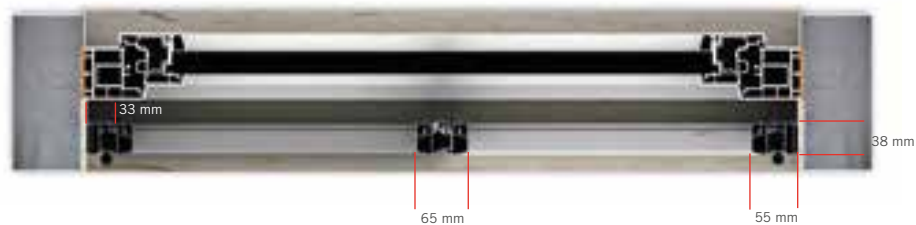

FAS. Rete bianconera
in fibra di vetro con
maglie da 18x16 a
fasce orizzontali

PETN. Pet-Screen
nera, rete in poliestere
con rivestimento in
Pvc ultrasensibile
maglie 14,5x10

PETG. Pet-Screen
grigia, rete in
poliestere con
rivestimento in Pvc
ultrasensibile maglie
14,5x10

Opzioni

Angolazione variabile
Doppia traversa
Telaio chiuso nella parte inferiore

Colori disponibili

Centinatura

ARCO RIBASSATO

ARCO TUTTO SESTO

ARCO 3 RAGGI

Note

Specificare al momento dell'ordine se è:

MISURA LUCE La zanzariera verrà fornita 2 mm in meno della luce del vano
MISURA FINITA La zanzariera verrà fornita con la stessa misura

SVINCOLA

TELAIO A L

Sezione laterale