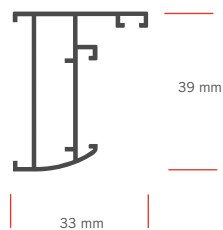

Specificare al momento dell'ordine se è:

MISURA LUCE La zanzariera verrà fornita 2 mm in meno della luce del vano
MISURA FINITA La zanzariera verrà fornita con la stessa misura

SVINCOLA

TELAIO A L

Sezione laterale

Sezione verticale

Dettagli profilo

PROFILI UTILIZZATI - RAPP. 1:2

TELAIO L

BATTUTA CENTRALE

PROFILI ANTA

PROFILO TRAVERSA

SVINCOLA

TELAIO AZ

Sezione laterale

Sezione verticale

Dettagli profilo

PROFILI UTILIZZATI - RAPP. 1:2

TELAIO Z

BATTUTA CENTRALE

PROFILI ANTA